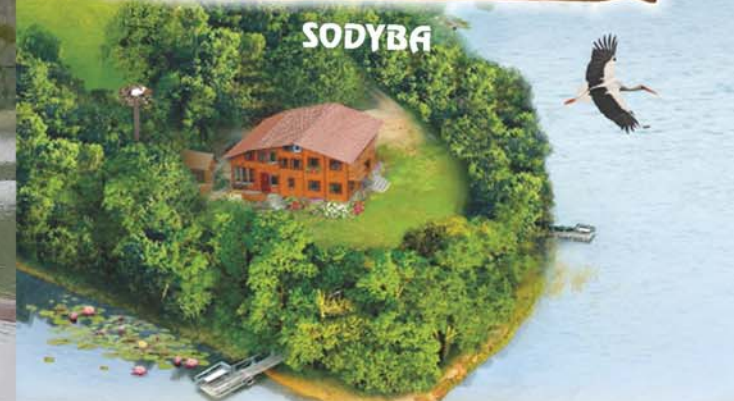

## Sodyboje rasite:

- Banketinę, konferencijų sales
- Lauko estradą
- Amfiteatrą vasaros renginiams (yra vieta muzikantams, visa reikiama elektros instaliacija ir apšvietimas. Tinka bet kokio pobūdžio renginiams)
- Pavėsines – šalia estrados renginiams galima organizuoti lauko furšetus bei pritaikyti kitiems poreikiams
- Lauko židinių, šašlykines, vidaus židinių, laužavietę
- Maudyklę su lieptais ir staliukais (yra gerai įrengtos penkios maudyklės su lieptais)
- Poilsio ir pasisėdėjimo vietas (įvairios lauke įrengtos vietos su stalais ir suolais)
- Šiuolaikiškas krepšinio, tinklinio bei futbolo aikštelės (yra šiuolaikinis apšvietimas, galima naudoti kaip papildomą vietą renginiams)
- Žaidimų kompleksus „Fito“ (lauko sporto įrenginiai)
- Vaikų žaidimų aikštelės
- Pasivažinėjimą lynu (200 metrų ilgio lynas)
- Čiuožyklą vaikams
- Batutą (saugumo sumetimais įrengtas su apsaugomis)
- Bokso kriaušę
- Treniruoklius ir kitą sporto inventorių
- Stalo teniso stalus
- Rusiškas ir suomiškas pirtis

Taip pat dirbame su partneriais, kurie kurie organizuoja maitinimą su pilnu aptarnavimu, pasiūlo muzikantus, renginių vedėjus.

**Sodyba-vienkiemis,  
Lietuvoje pripažinta tarp kelių  
pačių patraukliausių ir geriausiai  
įrengtų vietų poilsiui,  
įsikūrusi unikaliame  
gamtos kampelyje.  
Tai saugus poilsis privačioje,  
saugomoje valdoje.**

**SODYBA**

**Sodyba „Tėviškė“ – tinkama ir  
daugelio rengėjų patikrinta vieta  
įvairiems renginiams bei  
stovykloms organizuoti**

**Unikali vieta.** Šiuolaikiška etnografinė sodyba – vienkiemis, įsikūrusi pušyne, uždaroje privačioje teritorijoje, iš trijų pusių apsupta vieno švaresnių Lietuvoje – Snaigyno ežero (iki ežero 15 metrų).